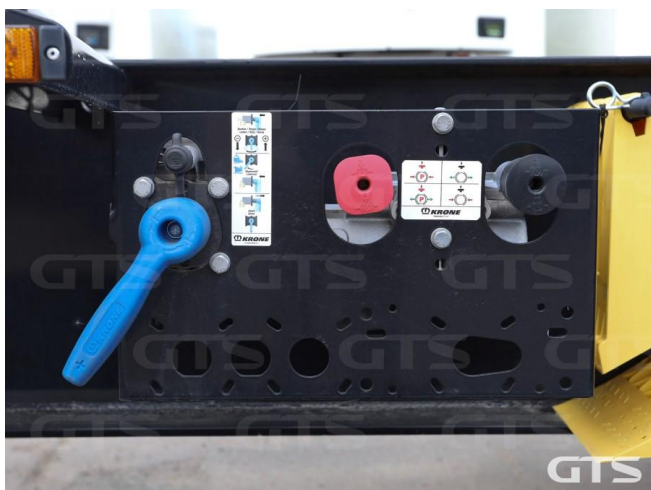

Полуприцеп-контейнеровоз

Krone SD

Основные характеристики

Склад: Москва север

Количество осей: 3

Марка осей: Krone

Тормоза: Дисковые

Подъемная ось

Оси: Krone

Тип тормозов: Дисковые

Подвеска: Полурессорная

Дополнительная информация

Полуприцеп-контейнеровоз Krone SD

Оригинал ПТС

3 оси

Подъёмная ось